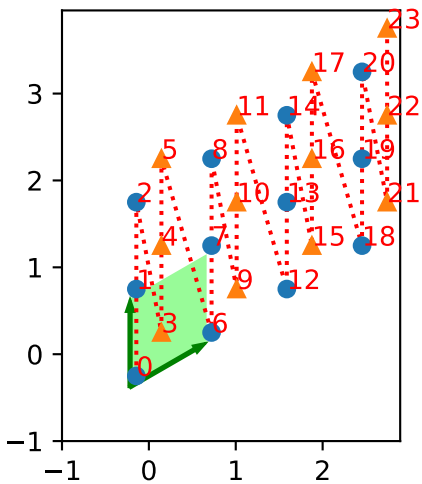

'default'

'snake'