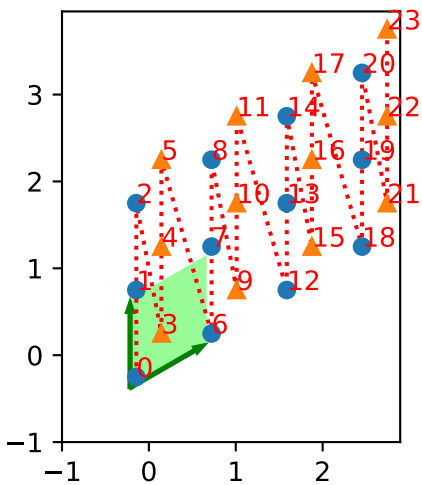

'default'

'snake'